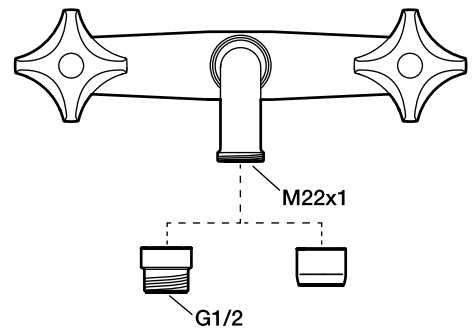

Tvågreppsblandare

Skyddsmodul 

- Med typgodkända backventiler i inloppen
- Piputsprång från vägg: 165 mm

Utförande	FMM nr	RSK nr
Krom	3159-0610	845 21 46